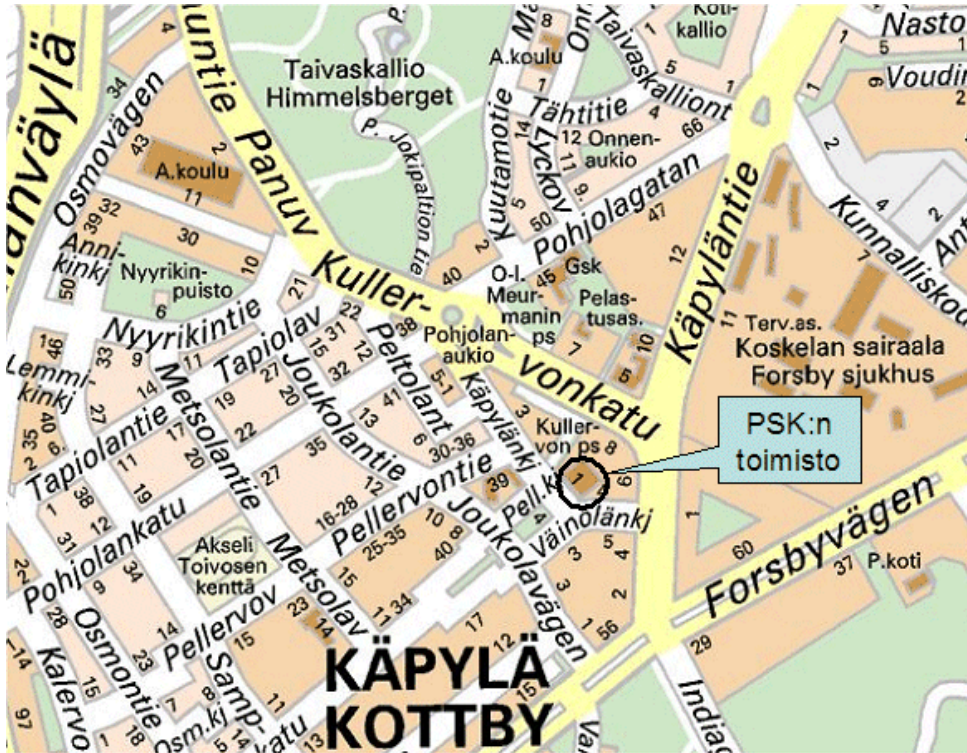

SAAPUMISOHJEET

PSK Standardisoinnin toimiston sijaitsee Helsingin Käpylässä Karjalatalossa, 3 krs. osoitteessa Käpylänsukuja 1.

Julkisilla liikennevälineillä saapuminen:

- Reittiohjeet ja aikataulut: ww.hsl.fi
- Juna: Käpylän asemalta (n. 1km), useat paikallisjunat pysähtyvät (tarkista aikataulut www.hsl.fi), Pasilan asema n. 2,5 km
- Bussi: mm. 69 Kampista, 65 Rautatientorilta
- Raitiovaunu: 1