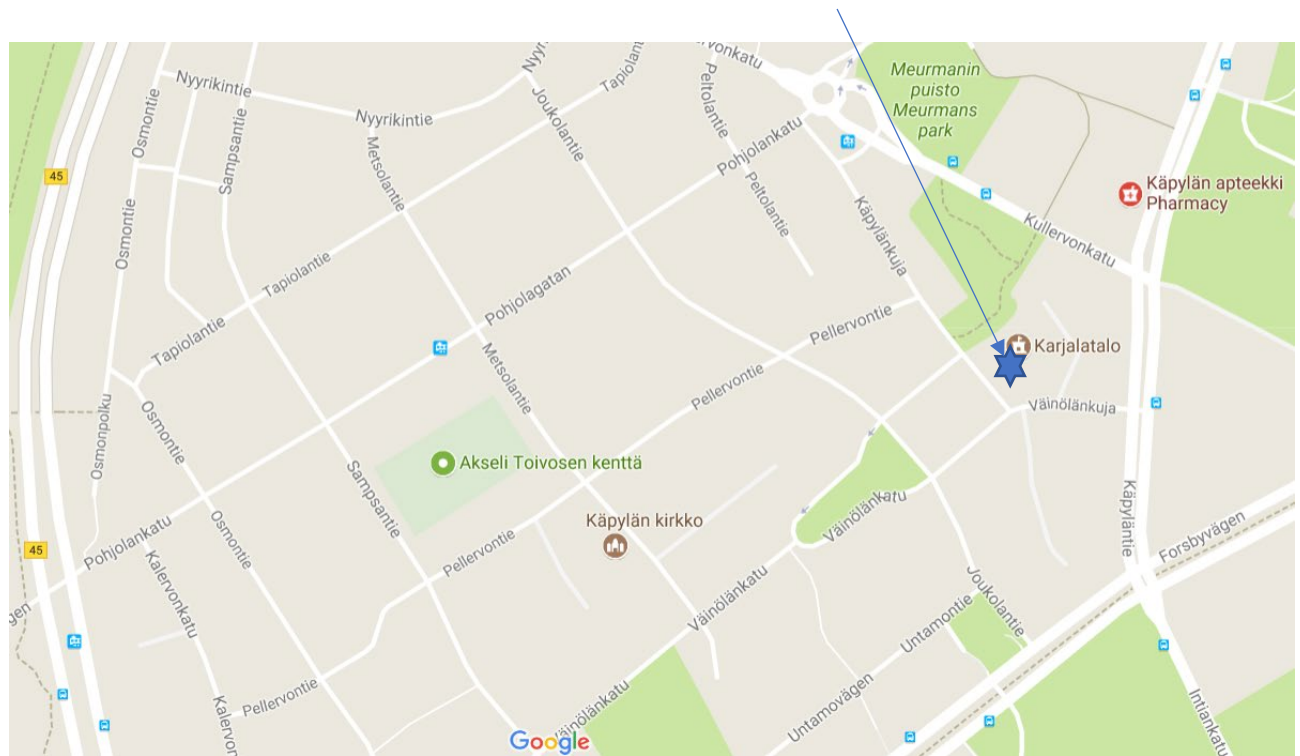

SAAPUMISOHJEET

PSK Standardisoinnin toimiston sijaitsee Helsingin Käpylässä Karjalatalossa, 3 krs. osoitteessa Käpylänsukuja 1.

Julkisilla liikennevälineillä saapuminen:

- Reittiohjeet ja aikataulut: ww.hsl.fi
- Juna: Käpylän asemalta (n. 1km), useat paikallisjunat pysähtyvät (tarkista aikataulut www.hsl.fi), Pasilan asema n. 2,5 km
- Bussi: mm. 69 Kampista, 65 Rautatientorilta
- Raitiovaunu: 1