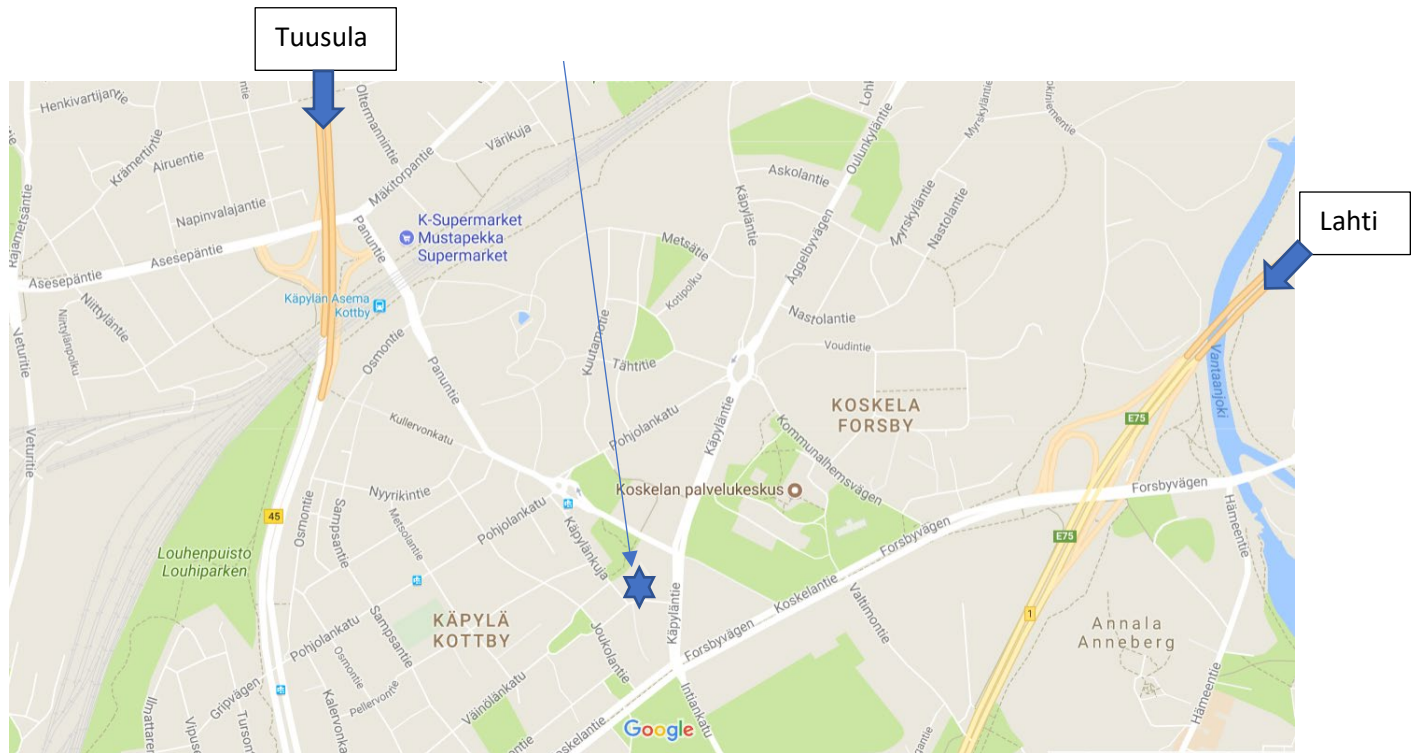

SAAPUMISOHJEET

PSK Standardisoinnin toimiston sijaitsee Helsingin Käpylässä Karjalatalossa, 3 krs. osoitteessa Käpylänsukuja 1.

Julkisilla liikennevälineillä saapuminen:

- Reittiohjeet ja aikataulut: ww.hsl.fi
- Juna: Käpylän asemalta (n. 1km), useat paikallisjunat pysähtyvät (tarkista aikataulut www.hsl.fi), Pasilan asema n. 2,5 km
- Bussi: mm. 69 Kampista, 65 Rautatientorilta
- Raitiovaunu: 1